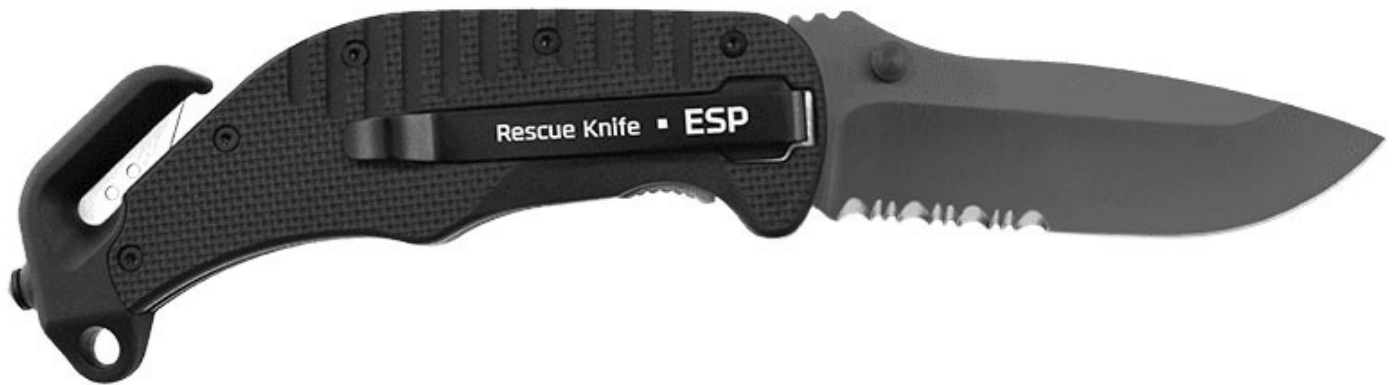

**EQUIPOL**  
UNE DIVISION DE RIVOLIER

Couteau de sécurité ESP - Lame crantée

Prix constaté : 42,00 € TTC

Marque : **Euro Security Products**

Réf : ESPRK01S

## Description

Couteau de sécurité ESP - Lame crantée Ce couteau est équipé d'un coupe sangle et d'un brise glace. Sa lame en acier 440, traité en PVD est d'une excellente solidité. Corps en polyamide. Manche ergonomique. Fournit avec un clip de ceinture. Taille ouvert : 220 mm. Taille fermé : 131 mm. Taille de la lame : 89 mm.