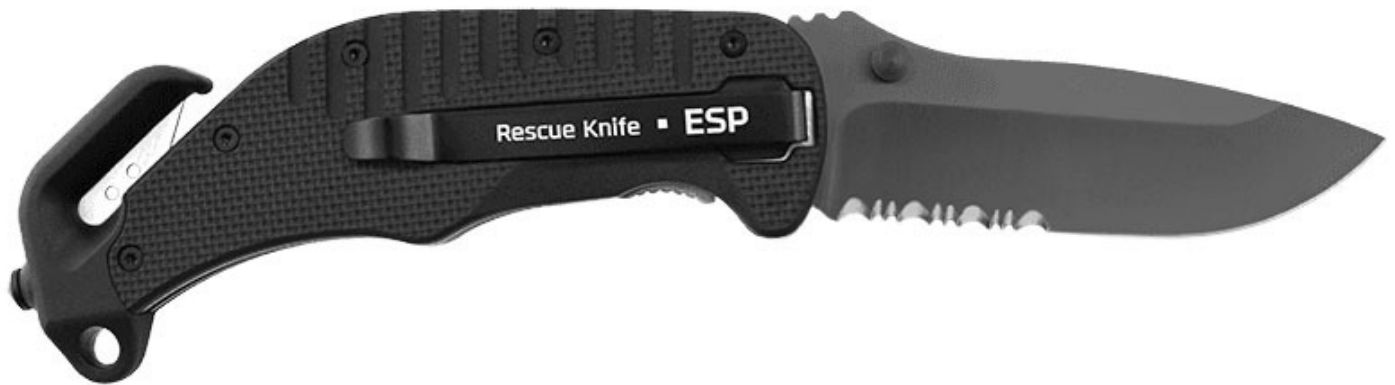

EQUIPOL
UNE DIVISION DE RIVOLIER

Couteau de sécurité ESP - Lame crantée

Prix constaté : 40,00 € TTC

Marque : **Euro Security Products**

Réf : ESPRK01S

Description

Couteau de sécurité ESP - Lame crantée Ce couteau est équipé d'un coupe sangle et d'un brise glace. Sa lame en acier 440, traité en PVD est d'une excellente solidité. Corps en polyamide. Manche ergonomique. Fournit avec un clip de ceinture. Taille ouvert : 220 mm. Taille fermé : 131 mm. Taille de la lame : 89 mm.