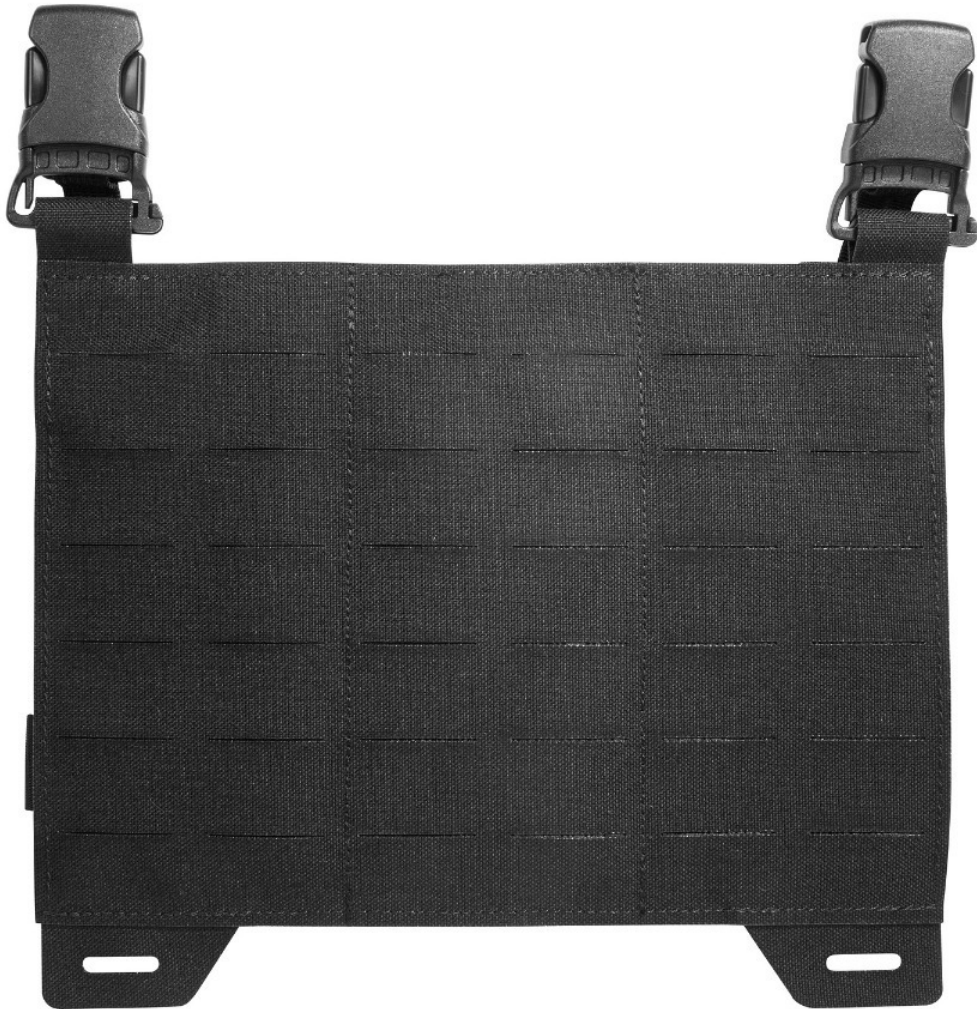

**EQUIPOL**  
UNE DIVISION DE RIVOLIER

S - M

TT CARRIER PANEL LC - Panneau frontale MOLLE- Lasercut pour portes-plaques - Noir

Prix constaté : Nous consulter

Marque : **Tasmanian Tiger**

Réf : TT7945040

---

## Description

TT CARRIER PANEL LC - Panneau frontale MOLLE- Lasercut pour portes-plaques - Noir Panneau frontal Molle-Lasercut de remplacement pour le chargement externe et le réaménagement rapide. Le panneau peut être inséré ou fixé directement avec des boucles MOLLE SR pour un changement rapide sur le porte-plaques. Compatible avec les portes-plaques TT PLATE CARRIER MK IV et TT PLATE CARRIER QR LC. Caractéristiques techniques : Tailles : S-M / L-XL Dimensions : S-M : 24 x 17,5 cm / L-XL : 32 x 17,5 cm Poids : S-M : 110g / L-XL : 130g Matériau : CORDURA® 700 Den