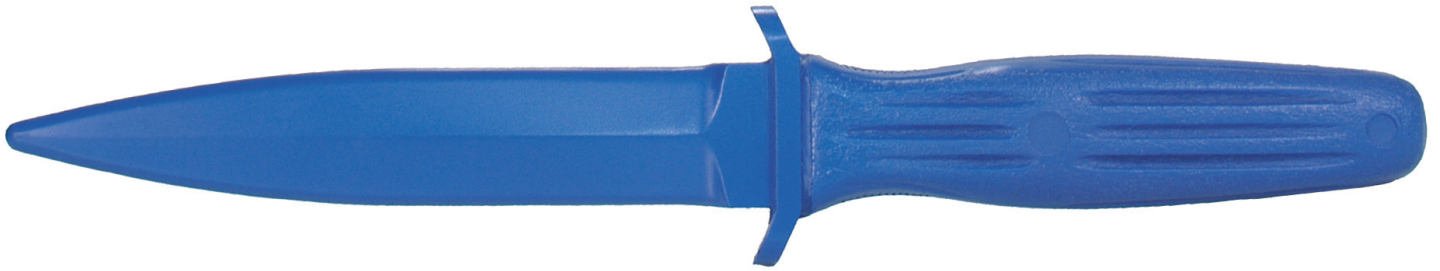

EQUIPOL
UNE DIVISION DE RIVOLIER

Couteau Blueguns d entraînement avec insert metal - Bleu

Prix constaté : 62,90 € TTC

Marque : **Blueguns**

Réf : RIK68

Description

Le couteau Blueguns d'entraînement avec insert métal est un accessoire factice conçu pour offrir un entraînement réaliste et sécurisé. Sa fabrication méticuleuse garantit des dimensions identiques aux modèles réels de couteaux. Fabriqué en polyuréthane durable et en plastique résistant, cet accessoire est spécialement conçu pour résister à une utilisation intensive lors des séances d'entraînement tactique et de formation à la manipulation des couteaux. L'armature métallique interne assure un équilibre similaire à celui d'un véritable couteau, contribuant ainsi à une expérience d'entraînement plus authentique. Grâce à sa couleur bleue conforme à la convention internationale des matériels d'entraînement, il est facilement identifiable comme une réplique destinée exclusivement à des fins d'entraînement. Ce couteau Blueguns peut être utilisé quelles que soient les conditions climatiques, ce qui permet aux professionnels de s'entraîner dans divers environnements en toute confiance, sans compromettre la qualité de la formation. Les séances d'entraînement tactique avec cet accessoire factice sont essentielles pour perfectionner les compétences en manipulation, dégagement, dissimulation, perquisition, assaut, placement tactique, et bien plus encore.