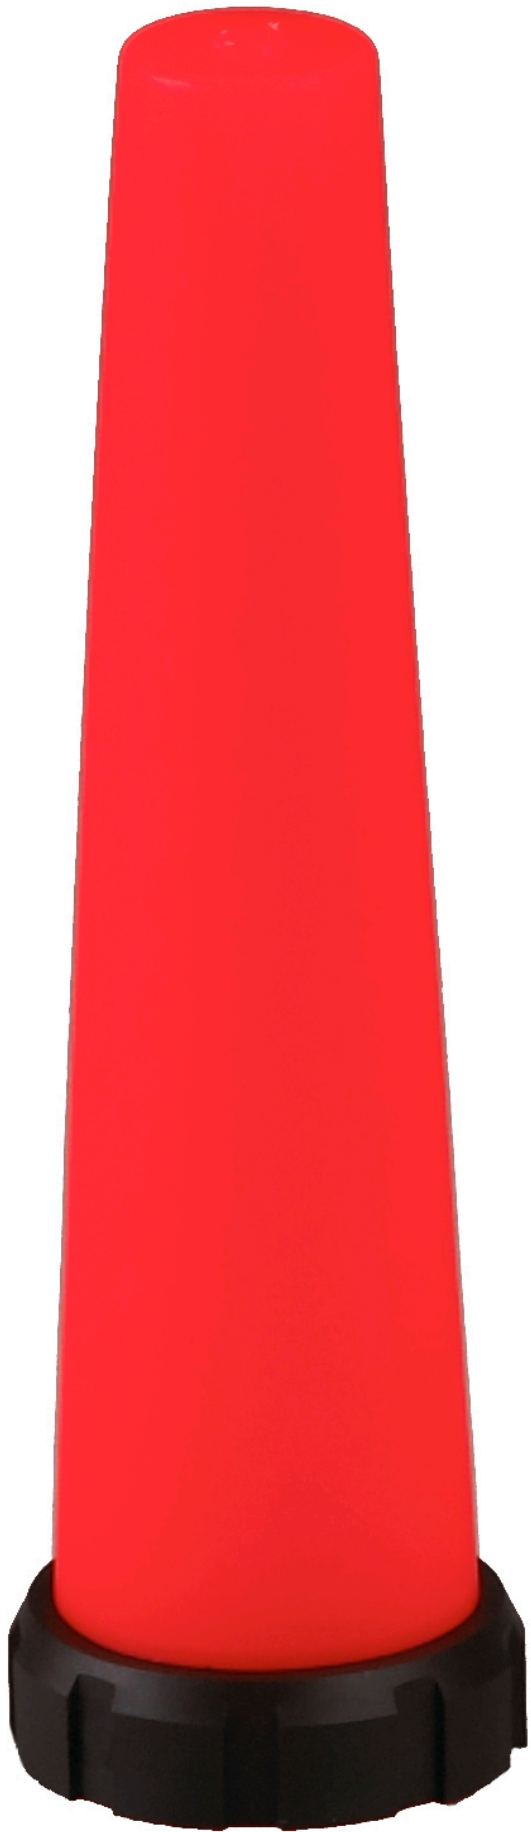

**EQUIPOL**  
UNE DIVISION DE RIVOLIER

---

Cone Rouge pour Lampe Streamlight

Prix constaté : 15,30 € TTC

Marque : **Streamlight**

Réf : KC74903

## **Description**

Cône rouge pour lampe Streamlight Cône de signalisation à monter sur la lampe Idéal pour la gestion de la circulation ou pour signaler un accident Compatible avec : - 2AA Propolymer Haz-Lo - Strion