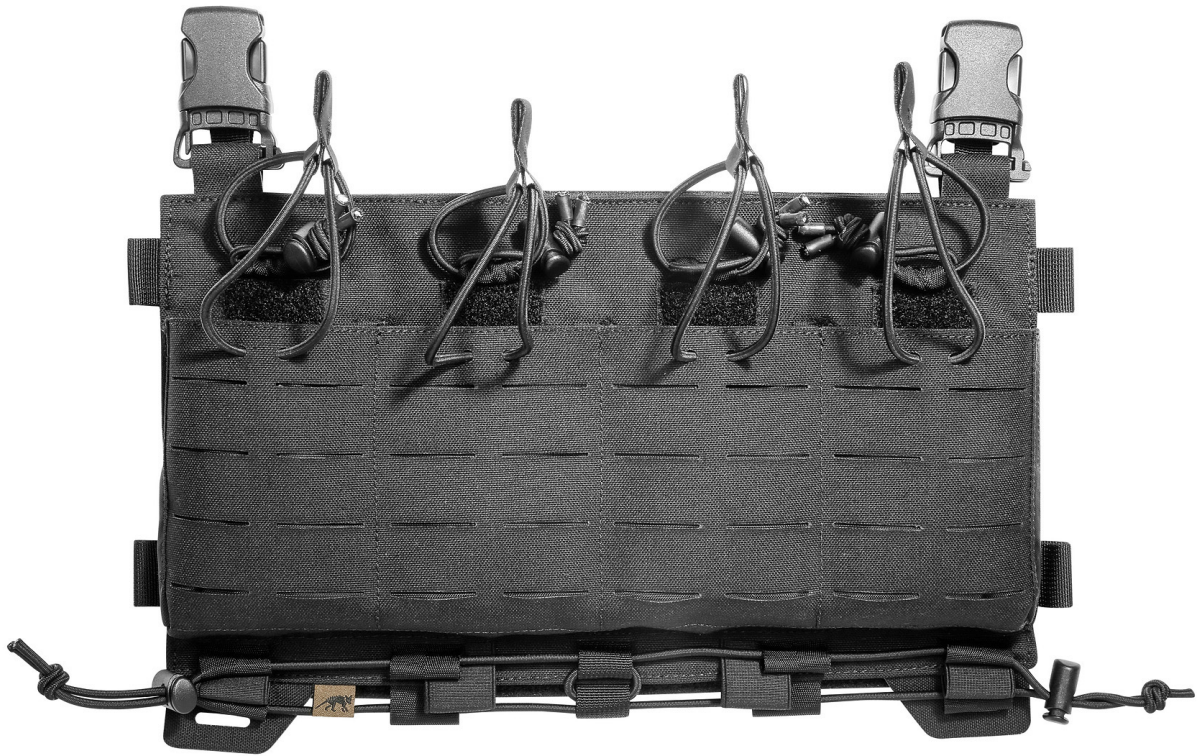

EQUIPOL
UNE DIVISION DE RIVOLIER

L-XL

TT CARRIER MAG PANEL LC M4 - Panneau frontale MOLLE- Lasercut avec 4 porte-chargeurs

Prix constaté : Nous consulter

Marque : **Tasmanian Tiger**

Réf : TT7530L

Description

Panneau frontal de remplacement Molle-Lasercut avec quatre (L-XL) porte-chargeurs pour M4, G36, PMAG, Steyr, etc. Il est compatible avec les portes-plaques TT PLATE CARRIER MK IV et le porte-plaque TT PLATE CARRIER QR LC. Boucles MOLLE SR fournies avec le panneau.

Caractéristiques techniques :

- Tailles : L-XL
- Dimensions : L-XL : 31 x 22 x 2,5 cm
- Poids : L-XL : 320g
- Matériau : CORDURA® 700 Den

Caractéristiques