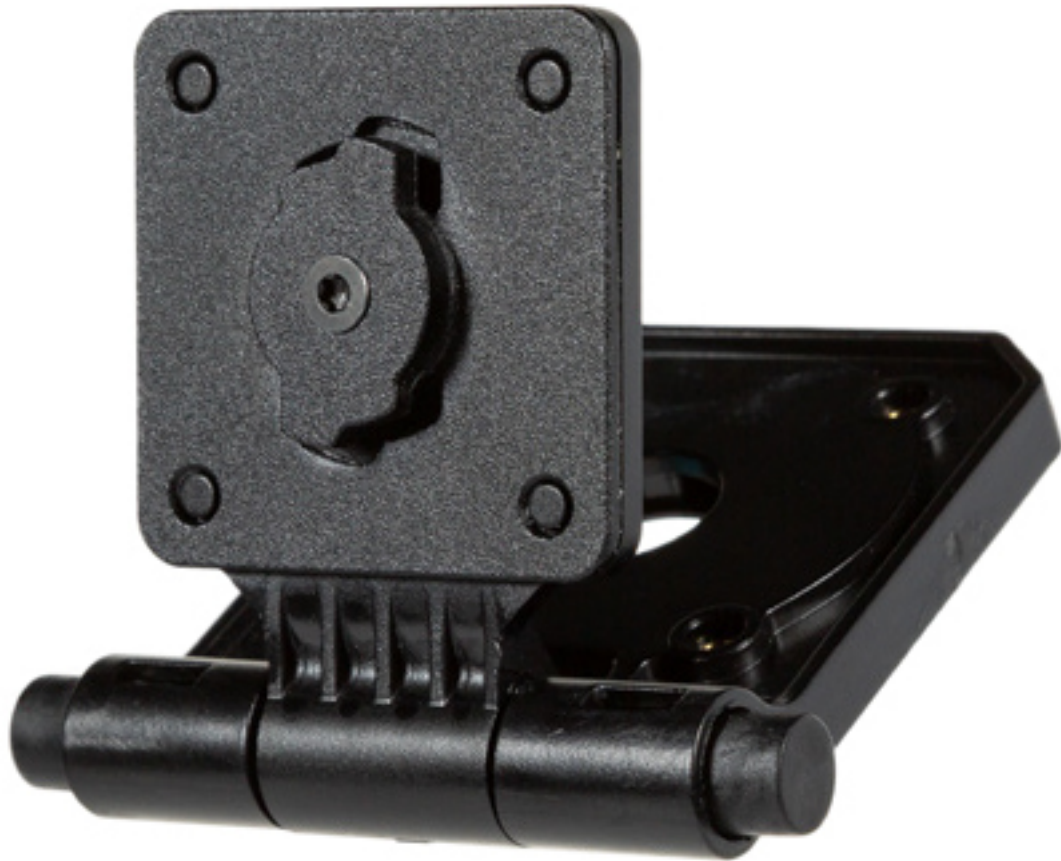

EQUIPOL
UNE DIVISION DE RIVOLIER

Fixation inclinable Tilt pour Caméra Axon BODY

Prix constaté : Nous consulter

Marque : **Axon**

Réf : AXO74034

Description

La fixation inclinable Tilt pour caméra Axon BODY permet d'ajuster facilement l'angle d'inclinaison de la caméra-piéton une fois fixée. Pour utiliser cette fixation inclinable, un support de base à fixation rapide tel que le clip à ailettes ou le support MOLLE est requis. Cela garantit une installation simple

et sûre de la caméra sur différents équipements.

Caractéristiques